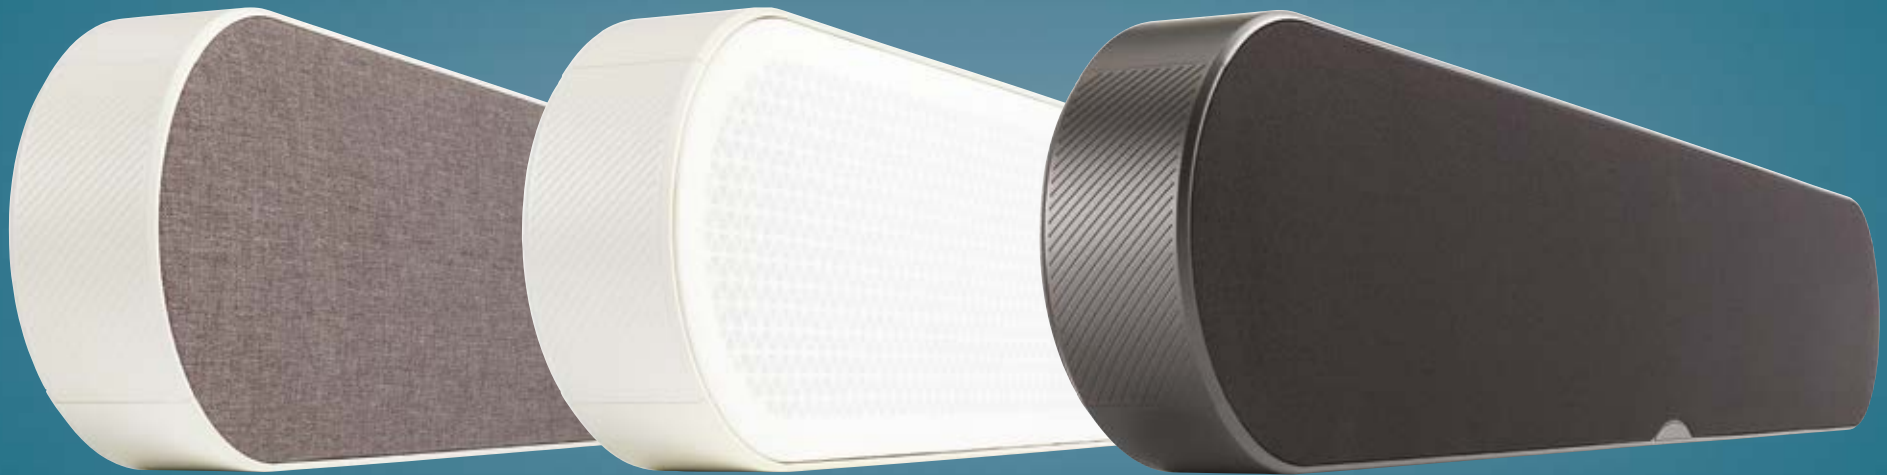

KATCH ONE™

RAISE THE SOUNDBAR

IN ADMIRATION OF MUSIC