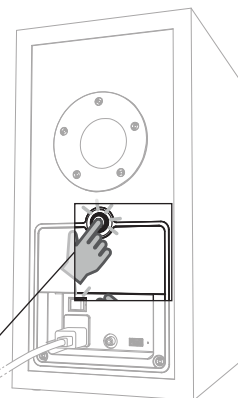

Pulse el botón “LINK & CONNECT” (enlazar y conectar) una vez más a fin de seleccionar la posición del altavoz.

Druk nogmaals op de “LINK & CONNECT”-knop om de luidspreker te kiezen.

Premere di nuovo il tasto “LINK & CONNECT” per selezionare la posizione dell’altoparlante.

Valitse kaiuttimen asento painamalla “LINK & CONNECT” -painiketta uudelleen.

Нажмите еще раз кнопку «LINK & CONNECT», чтобы выбрать позицию колонки.

Naciśnij ponownie przycisk „LINK & CONNECT”, aby wybrać ustawienie głośnika.

Konuşmacı konumunu seçmek için tekrar “LINK & CONNECT” düğmesine basın.

[LINK & CONNECT] ボタンをもう一度押してスピーカーの位置を選択します。

再次按住“LINK & CONNECT”按钮以选择音箱位置。

Repeat step **4** & **5** for all speakers

Gentag trin **4** & **5** for alle højttalere