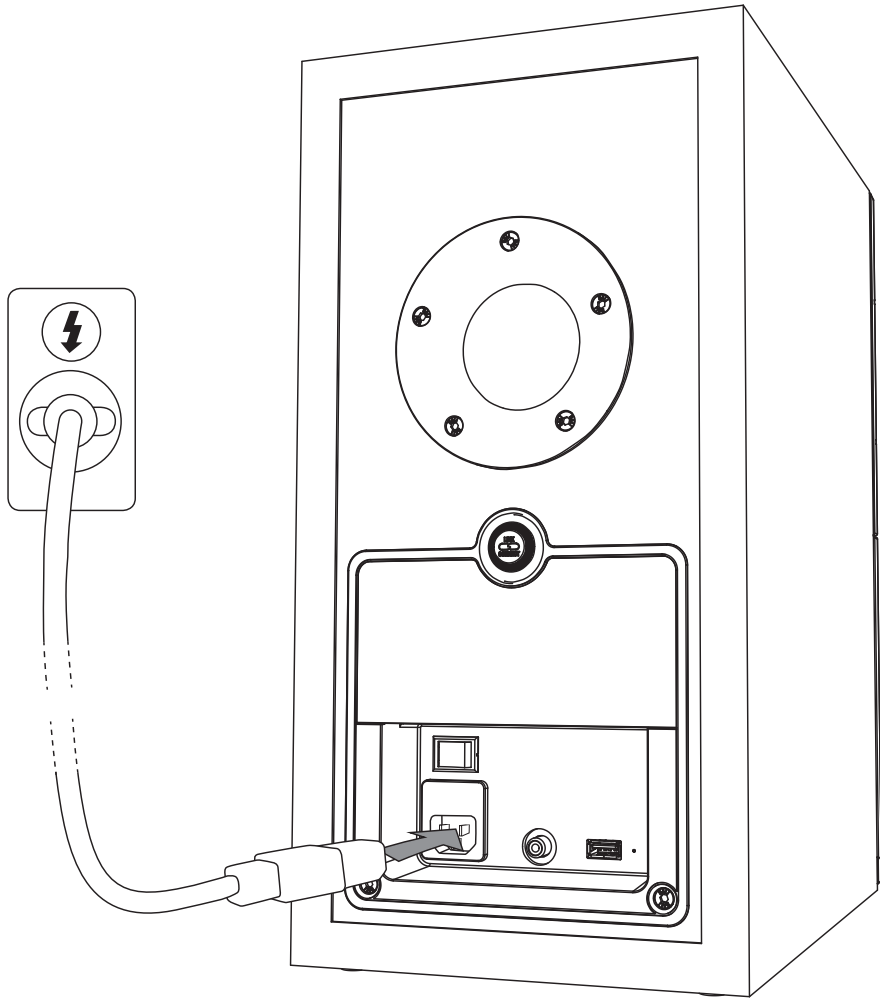

## QUICK SET-UP GUIDE

IN ADMIRATION OF MUSIC

1

2

3

4

5

Press the “LINK & CONNECT” button again to select the speaker position.

Tryk på “LINK & CONNECT” knappen igen for at vælge højttalernes position.

Taste „LINK & CONNECT“ nochmals drücken, um die Lautsprecherposition auszuwählen.

Appuyez une nouvelle fois sur le bouton “LINK & CONNECT” pour sélectionner la position de l’enceinte.

Pulse el botón “LINK & CONNECT” (enlazar y conectar) una vez más a fin de seleccionar la posición del altavoz.

Druk nogmaals op de “LINK & CONNECT”-knop om de luidspreker te kiezen.

Premere di nuovo il tasto “LINK & CONNECT” per selezionare la posizione dell’altoparlante.