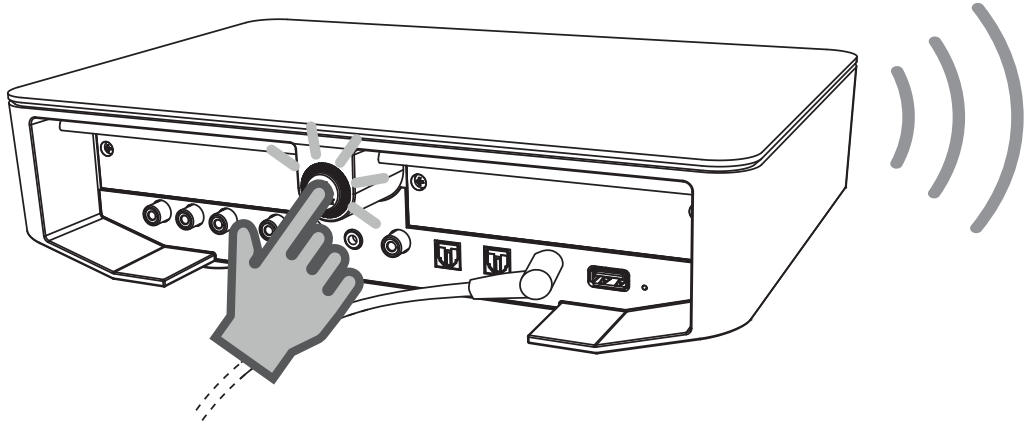

## QUICK SET-UP GUIDE

IN ADMIRATION OF MUSIC

1

2

3

4

5

Press the “LINK & CONNECT” button again to select the speaker position.

Tryk på “LINK & CONNECT” knappen igen for at vælge højttalernes position.

Taste „LINK & CONNECT“ nochmals drücken, um die Lautsprecherposition auszuwählen.

Appuyez une nouvelle fois sur le bouton “LINK & CONNECT” pour sélectionner la position de l’enceinte.

Pulse el botón “LINK & CONNECT” (enlazar y conectar) una vez más a fin de seleccionar la posición del altavoz.

Druk nogmaals op de “LINK & CONNECT”-knop om de luidspreker te kiezen.

Premere di nuovo il tasto “LINK & CONNECT” per selezionare la posizione dell’altoparlante.

Valitse kaiuttimen asento painamalla “LINK & CONNECT” -painiketta uudelleen.

Нажмите еще раз кнопку «LINK & CONNECT», чтобы выбрать позицию колонки.

Naciśnij ponownie przycisk „LINK & CONNECT”, aby wybrać ustawienie głośnika.