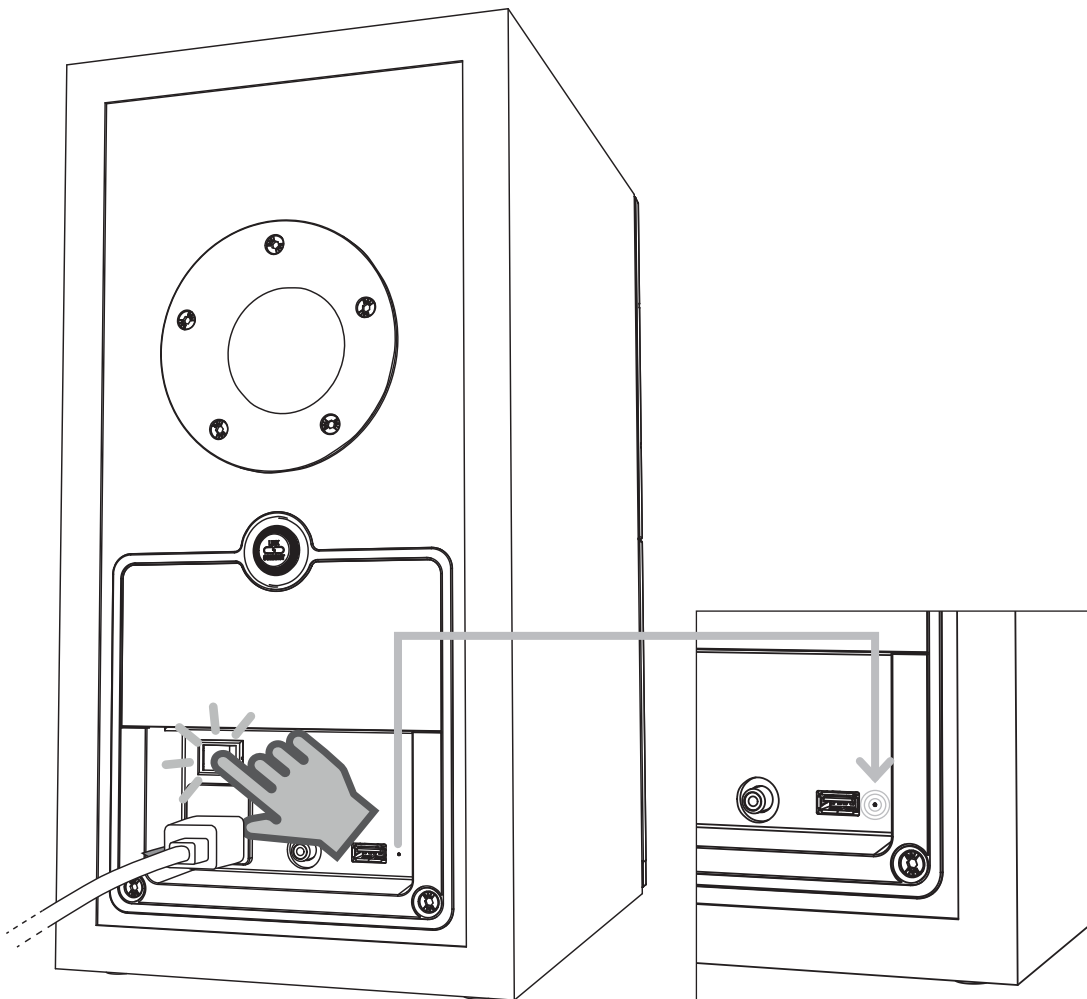

## QUICK SET-UP GUIDE

IN ADMIRATION OF MUSIC

1

2

3

4

5

Press the “LINK & CONNECT” button again to select the speaker position.

Tryk på “LINK & CONNECT” knappen igen for at vælge højttalernes position.

Taste „LINK & CONNECT“ nochmals drücken, um die Lautsprecherposition auszuwählen.

Appuyez une nouvelle fois sur le bouton “LINK & CONNECT” pour sélectionner la position de l’enceinte.

Pulse el botón “LINK & CONNECT” (enlazar y conectar) una vez más a fin de seleccionar la posición del altavoz.

Druk nogmaals op de “LINK & CONNECT”-knop om de luidspreker te kiezen.

Premere di nuovo il tasto “LINK & CONNECT” per selezionare la posizione dell’altoparlante.