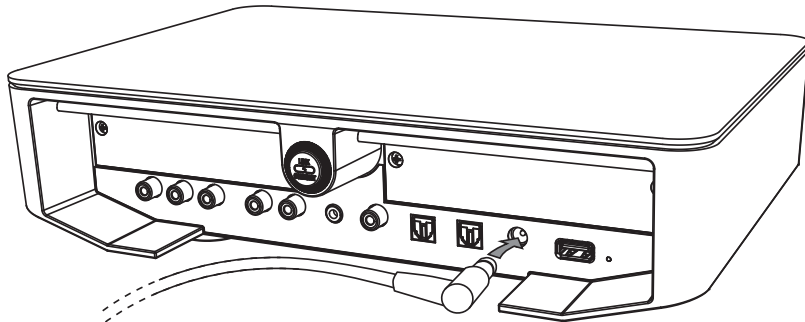

## QUICK SET-UP GUIDE

IN ADMIRATION OF MUSIC

1

2

3

4

5

Press the “LINK & CONNECT” button again to select the speaker position.

Tryk på “LINK & CONNECT” knappen igen for at vælge højttalernes position.

Taste „LINK & CONNECT“ nochmals drücken, um die Lautsprecherposition auszuwählen.

Appuyez une nouvelle fois sur le bouton “LINK & CONNECT” pour sélectionner la position de l’enceinte.

Pulse el botón “LINK & CONNECT” (enlazar y conectar) una vez más a fin de seleccionar la posición del altavoz.

Druk nogmaals op de “LINK & CONNECT”-knop om de luidspreker te kiezen.

Premere di nuovo il tasto “LINK & CONNECT” per selezionare la posizione dell’altoparlante.