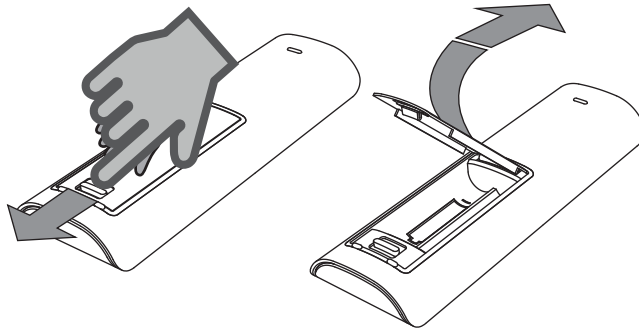

## QUICK SET-UP GUIDE

IN ADMIRATION OF MUSIC

1

2

3

4

5

Press the “LINK & CONNECT” button again to select the speaker position.

Tryk på “LINK & CONNECT” knappen igen for at vælge højttalernes position.

Taste „LINK & CONNECT“ nochmals drücken, um die Lautsprecherposition auszuwählen.

Appuyez une nouvelle fois sur le bouton “LINK & CONNECT” pour sélectionner la position de l’enceinte.

Pulse el botón “LINK & CONNECT” (enlazar y conectar) una vez más a fin de seleccionar la posición del altavoz.

Druk nogmaals op de “LINK & CONNECT”-knop om de luidspreker te kiezen.

Premere di nuovo il tasto “LINK & CONNECT” per selezionare la posizione dell’altoparlante.