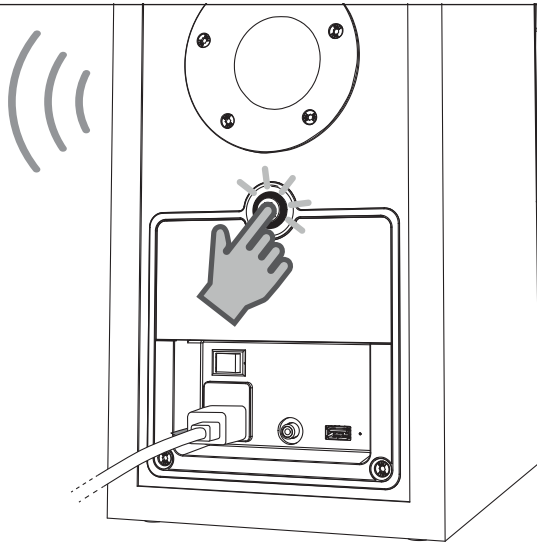

## QUICK SET-UP GUIDE

IN ADMIRATION OF MUSIC

1

2

3

4

5

Press the “LINK & CONNECT” button again to select the speaker position.

Tryk på “LINK & CONNECT” knappen igen for at vælge højttalernes position.

Taste „LINK & CONNECT“ nochmals drücken, um die Lautsprecherposition auszuwählen.

Appuyez une nouvelle fois sur le bouton “LINK & CONNECT” pour sélectionner la position de l’enceinte.

Pulse el botón “LINK & CONNECT” (enlazar y conectar) una vez más a fin de seleccionar la posición del altavoz.

Druk nogmaals op de “LINK & CONNECT”-knop om de luidspreker te kiezen.

Premere di nuovo il tasto “LINK & CONNECT” per selezionare la posizione dell’altoparlante.