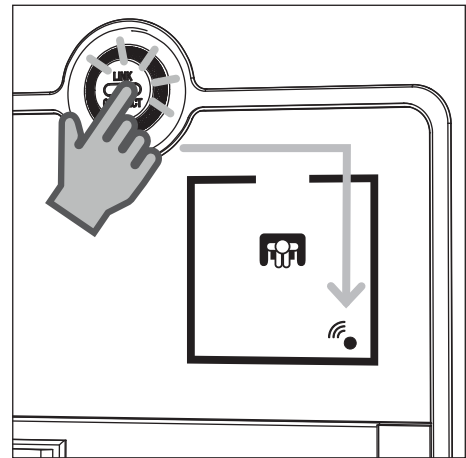

Repeat step **4** & **5** for all speakers

Gentag trin **4** & **5** for alle højttalere

Schritte **4** und **5** für alle Lautsprecher wiederholen.

Répétez l'étape **4** et **5** pour toutes les enceintes.

Repita los pasos **4** y **5** para todos los altavoces.

Herhaal stap **4** & **5** voor alle luidsprekers.

Ripetere i passaggi **4** e **5** per tutti gli altoparlanti.

Toista vaiheet **4** & **5** kaikille kaiuttimille.

Повторите шаги **4** и **5** для всех колонок.

Powtórz kroki **4** i **5** dla wszystkich głośników.

Tüm konuşmacılar için **4** ve **5** adımları tekrarlayın.

すべてのスピーカーで手順**4**と**5**を繰り返します。

对所有音箱重复执行步骤**4**和**5**。