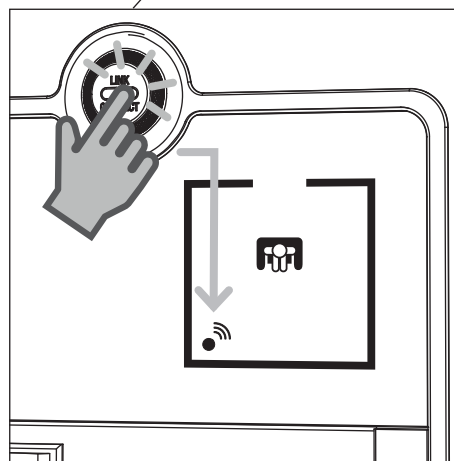

Pulse el botón “LINK & CONNECT” (enlazar y conectar) una vez más a fin de seleccionar la posición del altavoz.

Druk nogmaals op de “LINK & CONNECT”-knop om de luidspreker te kiezen.

Premere di nuovo il tasto “LINK & CONNECT” per selezionare la posizione dell’altoparlante.

Valitse kaiuttimen asento painamalla “LINK & CONNECT” -painiketta uudelleen.

Нажмите еще раз кнопку «LINK & CONNECT», чтобы выбрать позицию колонки.

Naciśnij ponownie przycisk „LINK & CONNECT”, aby wybrać ustawienie głośnika.

Konuşmacı konumunu seçmek için tekrar “LINK & CONNECT” düğmesine basın.

[LINK & CONNECT] ボタンをもう一度押してスピーカーの位置を選択します。

再次按住“LINK & CONNECT”按钮以选择音箱位置。

Repeat step **4** & **5** for all speakers

Gentag trin **4** & **5** for alle højttalere